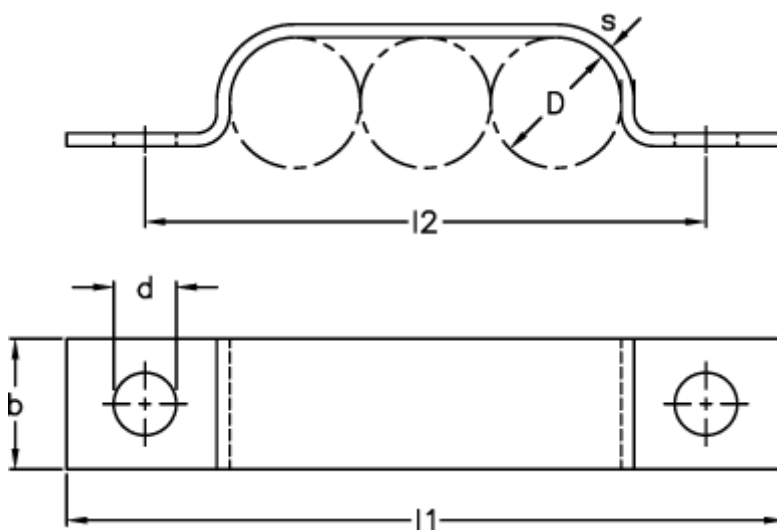

Varenummer: 025128980322
Beskrivelse: Norma rørbøjle type 512
BSL 3 x 22 DIN 72573 W1

Mål

b = 12
D = 22
d = 7.0
l1 = 99
l2 = 85
s = 1.5